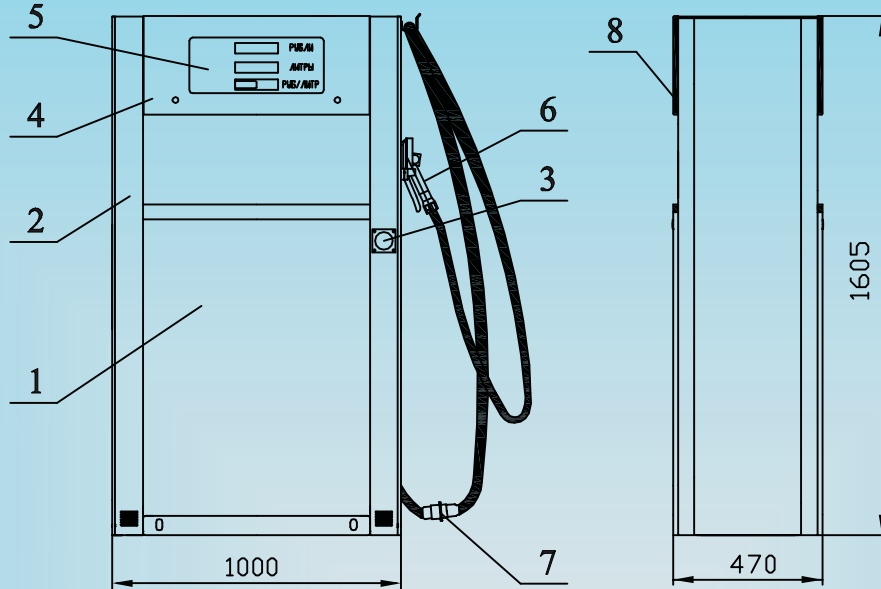

Колонка "Нара LPG" модель 1124  
Внешний вид с присоединительными размерами

- |                        |                                     |
|------------------------|-------------------------------------|
| 1. гидравлический блок | 5. дисплей показывающего устройства |
| 2. стойка              | 6. раздаточный кран                 |
| 3. манометр            | 7. разрывная муфта                  |
| 4. информационный блок | 8. экран                            |

Присоединительные размеры

Вид основания