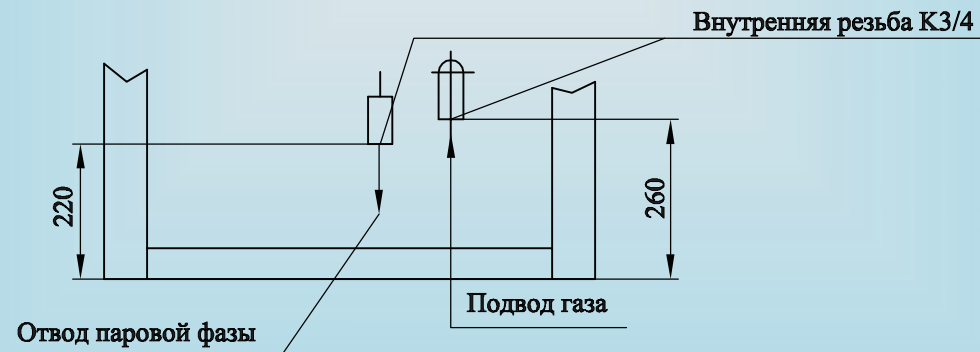

Колонка "Нара LPG" модель 1124  
Внешний вид с присоединительными размерами

- |                        |                                     |
|------------------------|-------------------------------------|
| 1. гидравлический блок | 5. дисплей показывающего устройства |
| 2. стойка              | 6. раздаточный кран                 |
| 3. манометр            | 7. разрывная муфта                  |
| 4. информационный блок | 8. экран                            |

Присоединительные размеры

Вид основания