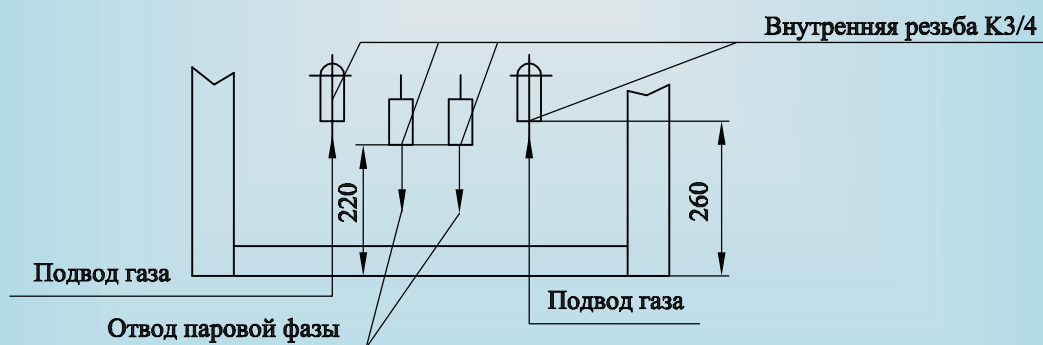

Колонка "Нара LPG" модель 1224, 1324
Внешний вид с присоединительными размерами

- | | |
|------------------------|-------------------------------------|
| 1. гидравлический блок | 5. дисплей показывающего устройства |
| 2. стойка | 6. раздаточный кран |
| 3. манометр | 7. разрывная муфта |
| 4. информационный блок | 8. экран |

Присоединительные размеры

Вид основания