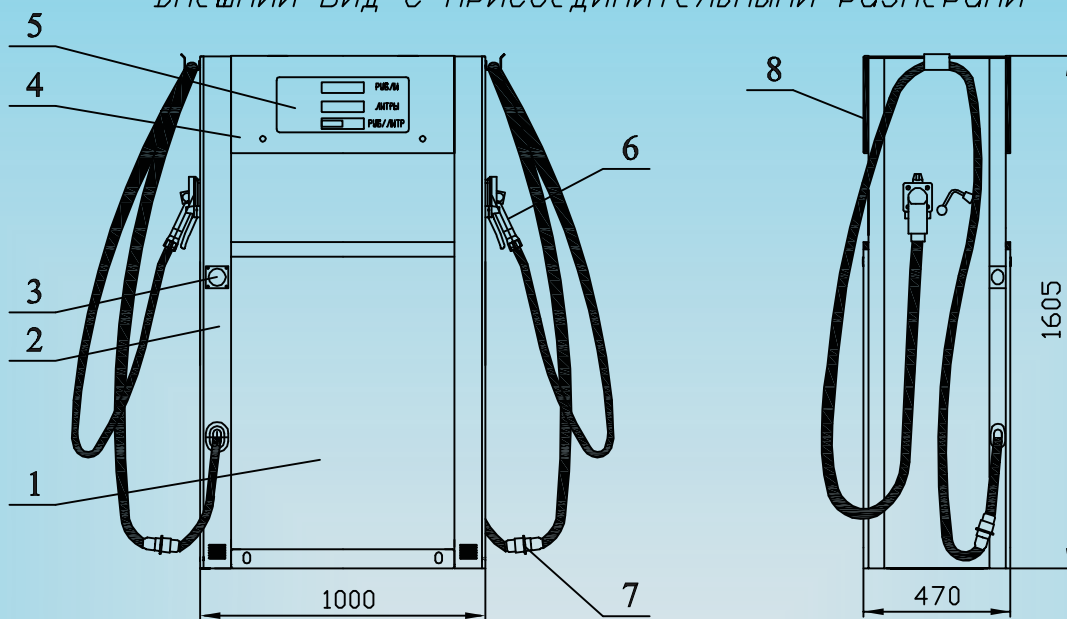

Колонка "Нара LPG" модель 1224, 1324
Внешний вид с присоединительными размерами

- | | |
|------------------------|-------------------------------------|
| 1. гидравлический блок | 5. дисплей показывающего устройства |
| 2. стойка | 6. раздаточный кран |
| 3. манометр | 7. разрывная муфта |
| 4. информационный блок | 8. экран |

Присоединительные размеры

Вид основания