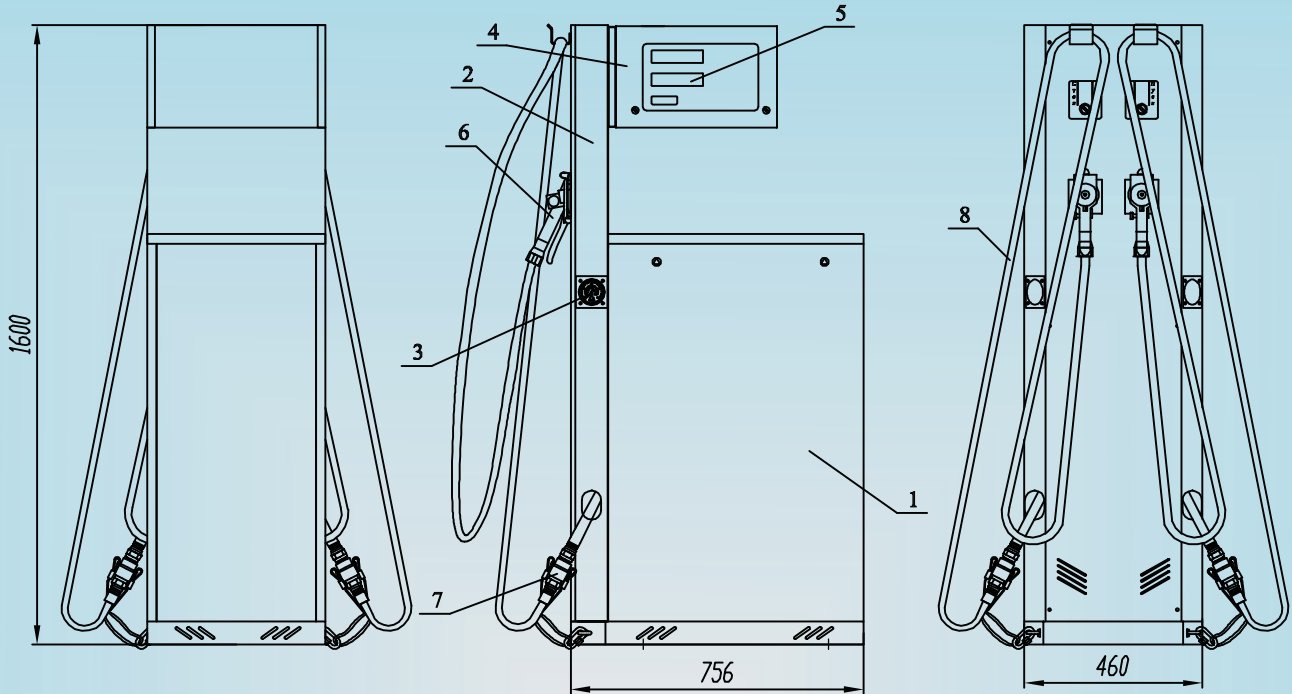

Колонка "Нара LPG" модель 1311
Внешний вид с присоединительными размерами

- 1. гидравлический блок
- 2. стойка
- 3. манометр
- 4. информационный блок

- 5. дисплей показывающего устройства
- 6. раздаточный кран
- 7. разрывная муфта
- 8. рукав

Присоединительные размеры

Внутренняя резьба К3/4